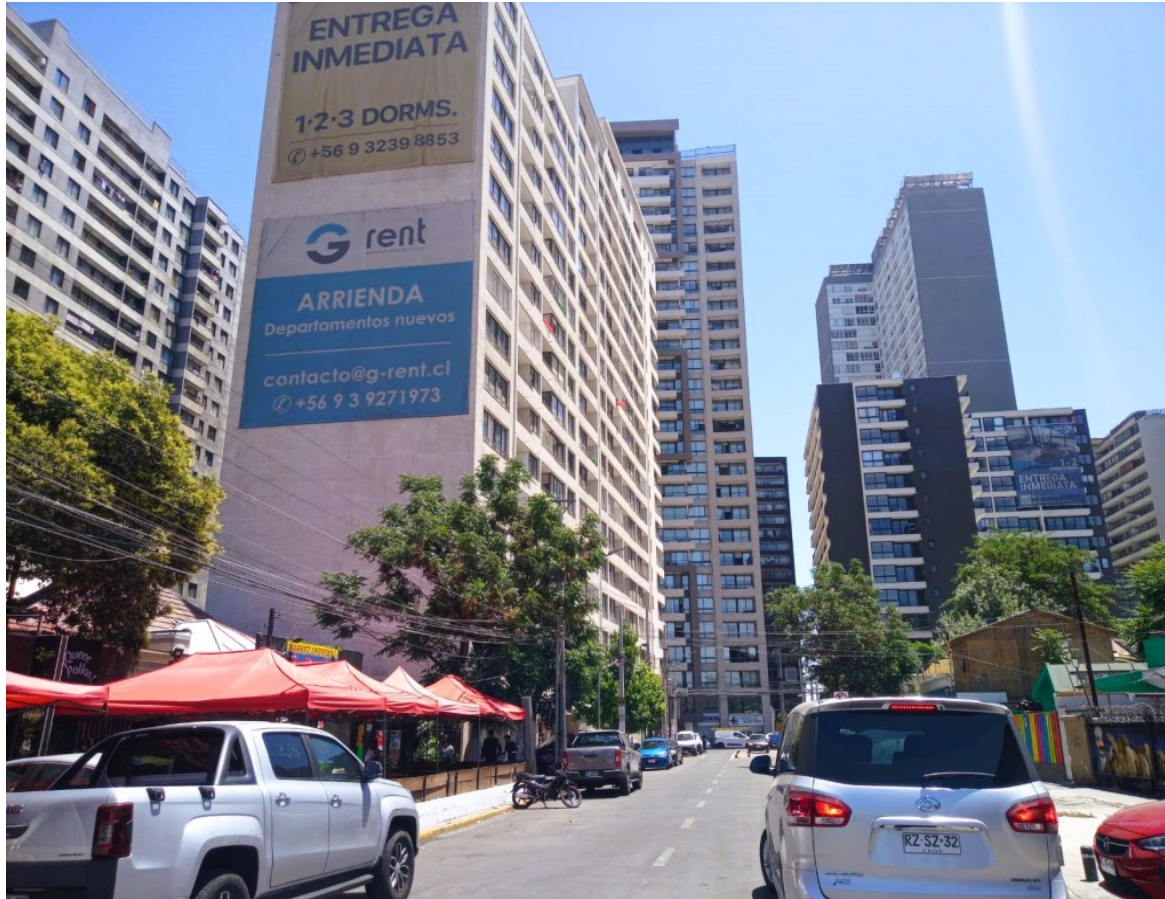

Purísima 50,
9170413 Estación
Central, Región
Metropolitana, Chile

PURÍSIMA 50 LOCAL 3 / RENTA 18,9 UF + IVA POR MES

<https://www.espacio-inmobiliario.cl/nws24>

Gran OPORTUNIDAD, local comercial ubicado en la calle Purísima 50, a pasos de la Av. Alameda, Metro Ecuador, clínicas, supermercados y un contante flujo de peatones. Ubicado bajo una placa comercial bajo, de un edificio habitacional de 300 departamentos aprox. Características local N° 3: - Superficie : 27 m2 - Valor arriendo: 18,9 UF+IVA - [...]

- 1 baño
- Local comercial
- Disponible
- 27 m²

Sonia

Call us now

Teléfono: +56952152457

Correo electrónico contacto@espacio-inmobiliario.cl

Dirección : Av. Raúl Labbé 12.613 Of 428,
Lo Barnechea. Santiago.