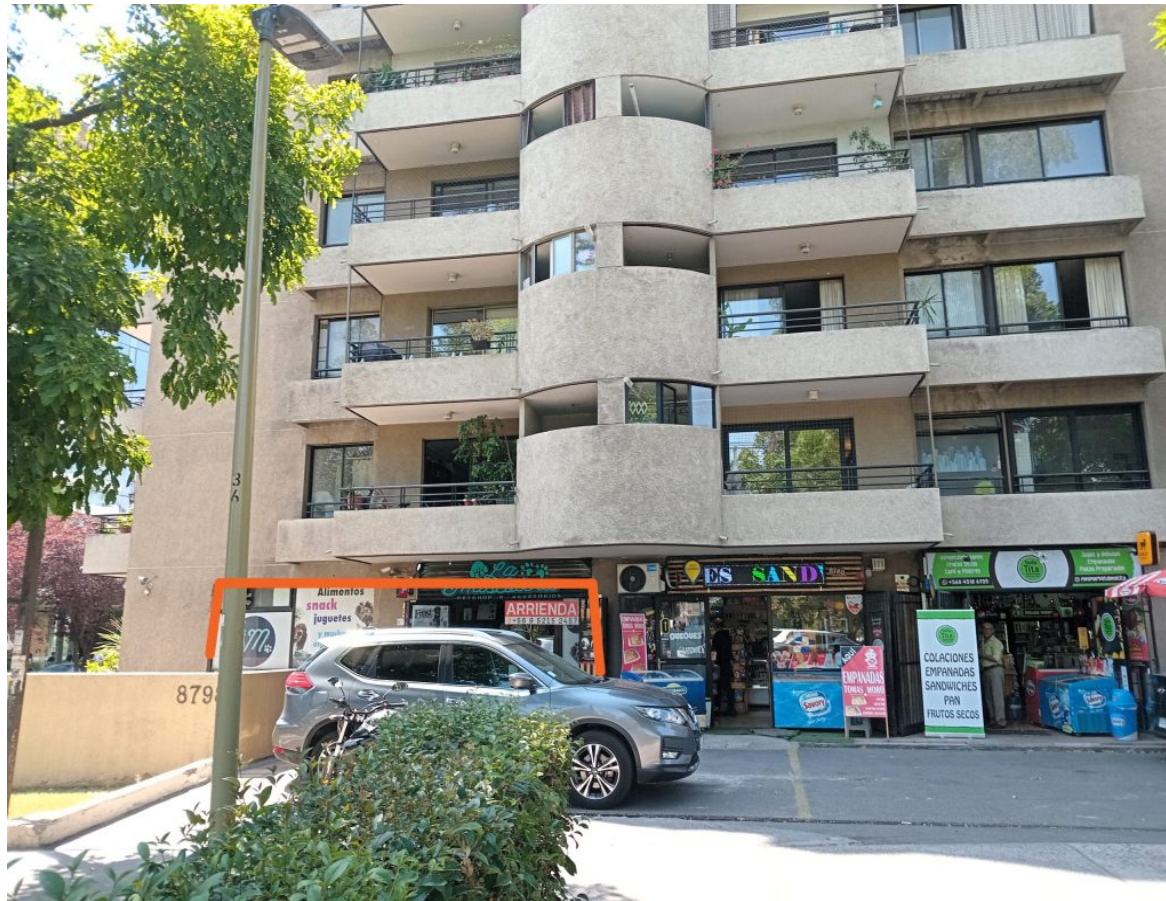

Cam. El Alba 8780,
7561052 Las
Condes, Región
Metropolitana, Chile

LOCAL COMERCIAL EN CAMINO EL ALBA 8780 L1 // 37,1 UF+ IVA MENSUAL

<https://www.espacio-inmobiliario.cl/nws24>

- 1 baño
- 46 m²

Local comercial en una excelente ubicación entre Metro Los Dominicos y la calle Padre Hurtado. Rodeado de farmacias, restaurantes, supermercados y colegios es una gran ventaja. Además, la cercanía a edificios residenciales y oficinas puede atraer a una buena cantidad de clientes. Esta ubicado debajo de una placa comercial de edificios residenciales, unos 95 departamentos [...]