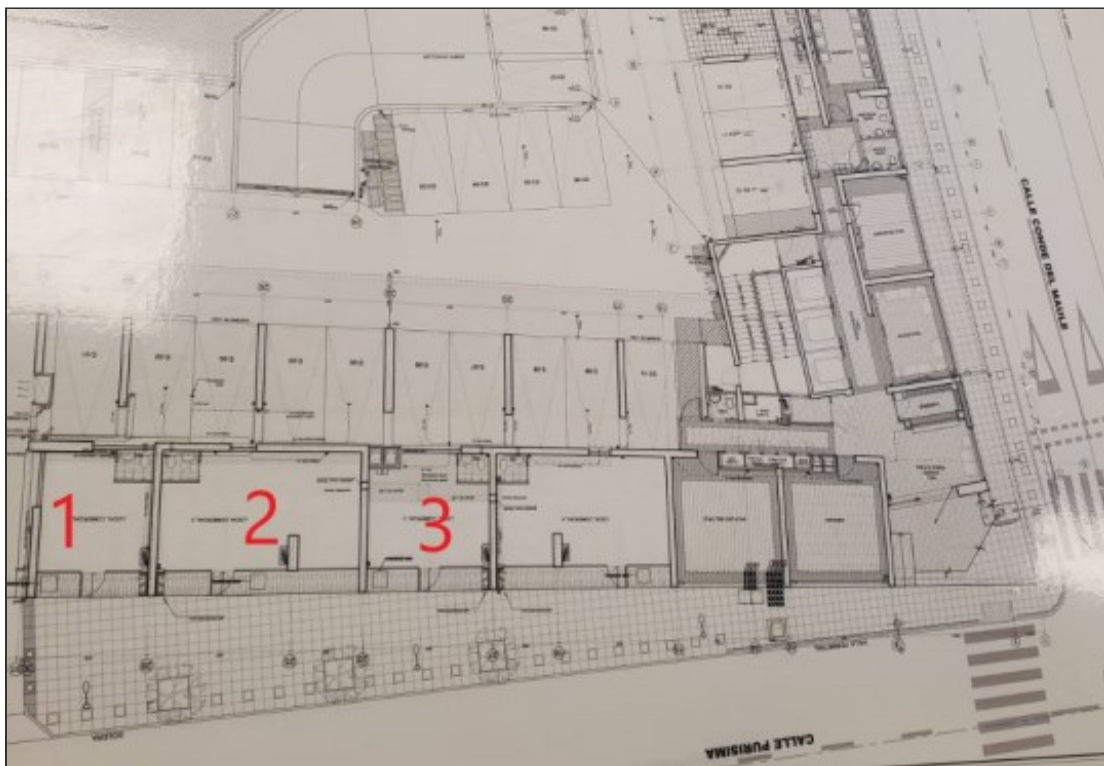

PURÍSIMA 50 LOCAL 4 / RENTA POR MES 29 UF+IVA

<https://www.espacio-inmobiliario.cl/ewi21>

Purísima 50,
Santiago, Estación
Central, Chile

Este local comercial de 40,7 m² se encuentra estratégicamente ubicado en la calle Purísima 50, bajo un edificio habitacional.

Es ideal para emprendedores y pequeños negocios que buscan una ubicación céntrica en un entorno dinámico y con un flujo constante de potenciales clientes. Características de Local:

Superficie : 40,7 m²...

Estado: No Disponible

Baños: 1

PLANOS

Planos 1