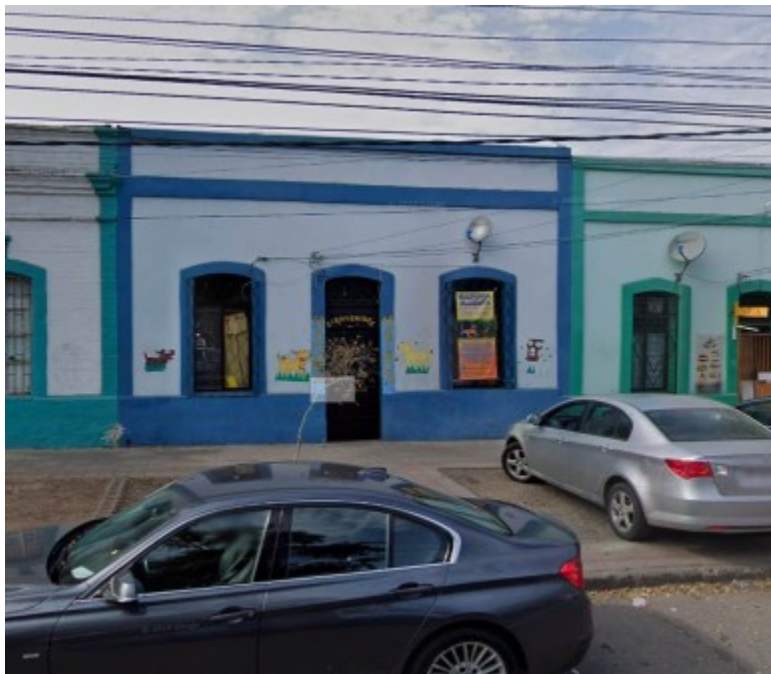

LOCAL COMERCIAL EN VÍCTOR MANUEL 1338, SANTIAGO

<https://www.espacio-inmobiliario.cl/ewi21>

victor manuel 1338

Amplia casa comercial en Víctor Manel 1338, cercano al Hospital San Borjas, entre las calle Sta. Elvira y Victoria. Buenos accesos peatonal y transportes, comercio, colegios, farmacias y estación del Metro Lo Matta. Características: - Metraje: 87 m2. - 2 baño - 6 habitaciones. - Valor arriendo: 26,7 uf +...

Image not found or type unknown

FICHA LOCAL

ID de propiedad: 2859

Publicación actualizada: 2024-12-04

13:18:43

Comuna: Santiago